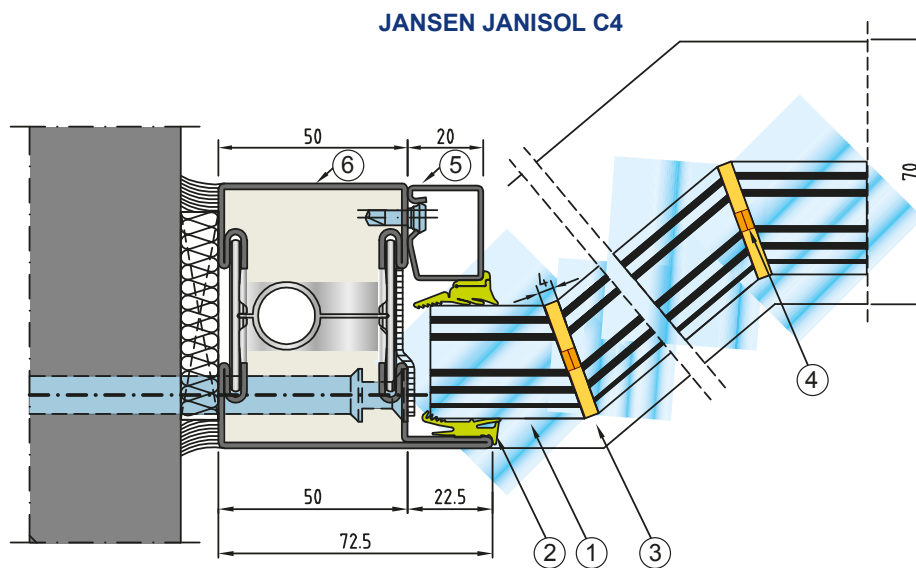

PYROBEL 25 EG Vision Line Corner - ACIER EI 60

1. Pyrobel 25 Vision Line Corner
2. Joint EPDM
3. Firestop 700 ou 791 T

4. Kerafix FXL 200
5. Parclose acier
6. Profil acier (dormant)

Les présents schémas ne peuvent servir de détails d'exécution : à cette fin, se référer au PV complet.

www.lekapverre.fr

LE KAP VERRE LITTORAL 2209, Bd des Justes ZA du Virval 62100 CALAIS
Tél. 03 21 46 73 50 - Fax 03 21 96 57 54 contact.littoral@lekapverre.fr

AGC

GLASS UNLIMITED