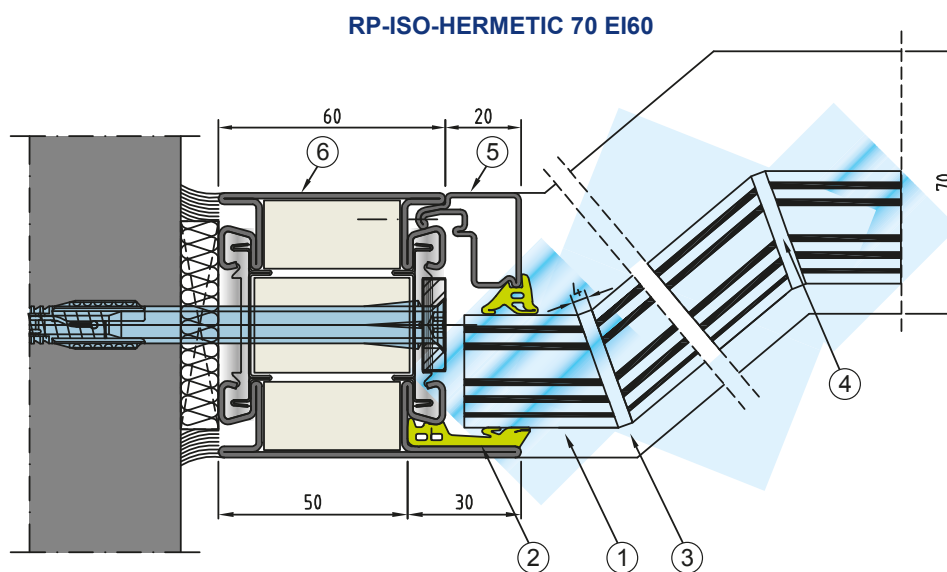

PYROBEL 25 EG Vision Line Corner - ACIER EI 60

1. Pyrobel 25 Vision Line Corner
2. Joint EPDM
3. Firestop 700 ou 791 T

4. Kerafix FXL 200
5. Parclose acier
6. Profil acier (dormant)

Les présents schémas ne peuvent servir de détails d'exécution : à cette fin, se référer au PV complet.

www.lekapverre.fr

LE KAP VERRE LITTORAL 2209, Bd des Justes ZA du Virval 62100 CALAIS
Tél. 03 21 46 73 50 - Fax 03 21 96 57 54 contact.littoral@lekapverre.fr

AGC

GLASS UNLIMITED