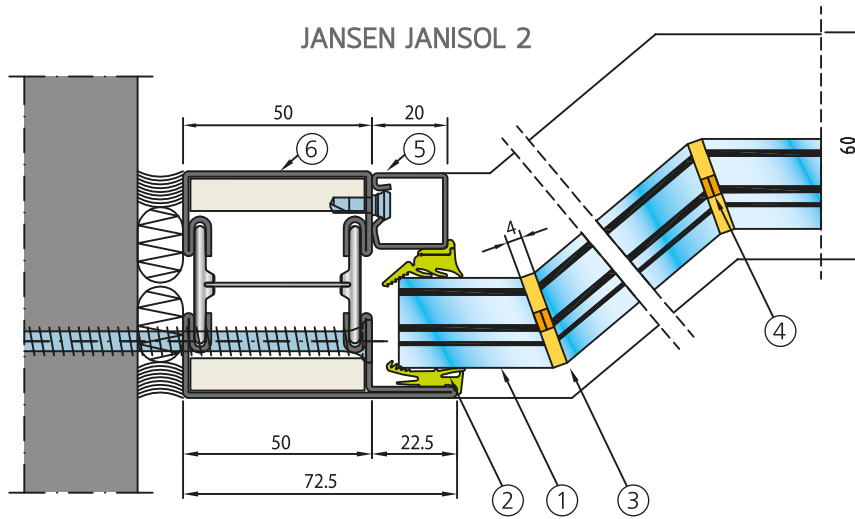

JANSEN JANISOL 2