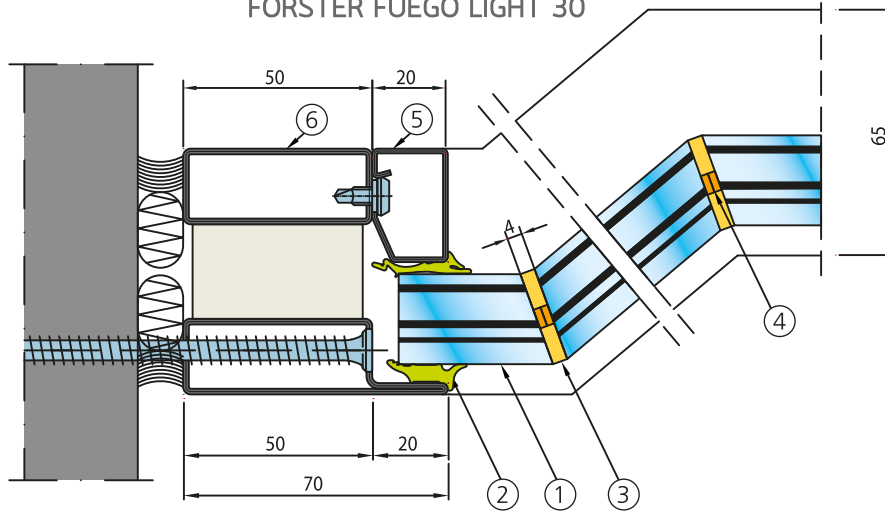

FORSTER FUEGO LIGHT 30