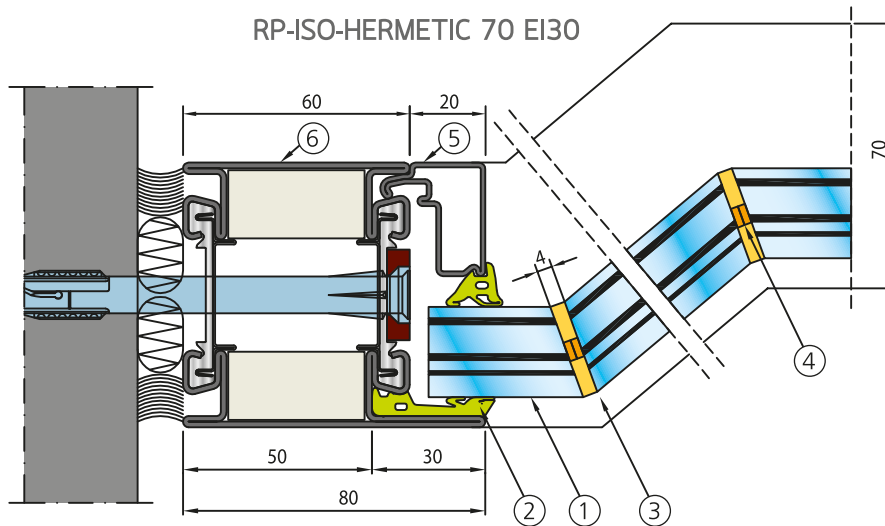

PYROBEL

EI 30

PYROBEL 16 EG (+6) Vision Line Corner - ACIER

NOTRE PASSION, LE VERRE.

DESCRIPTION

Le Pyrobel 16 EG (+6) Vision Line Corner est un vitrage feuilleté transparent, composé de verres float et d'intercalaires intumescents, qui en cas d'incendie, se transforment en écrans cellulaires réfractaires et opaques assurant l'étanchéité aux flammes et l'isolation thermique de la paroi vitrée. Le bord du verre est usiné pour obtenir un angle entre les deux verres de 90° à 180°. Le jeu entre les verres n'est que de 4 mm obturé par un silicone.

EG : Feuilleté

FORSTER FUEGO LIGHT 30

JANSEN JANISOL 2

RP-ISO-HERMETIC 70 EI30

1. Pyrobel 16 EG (+6) Vision Line Corner
2. Joint EPDM
3. Firestop 700 ou 791 T
4. Kerafix FXL 200
5. Pardose acier
6. Profil acier (dormant)