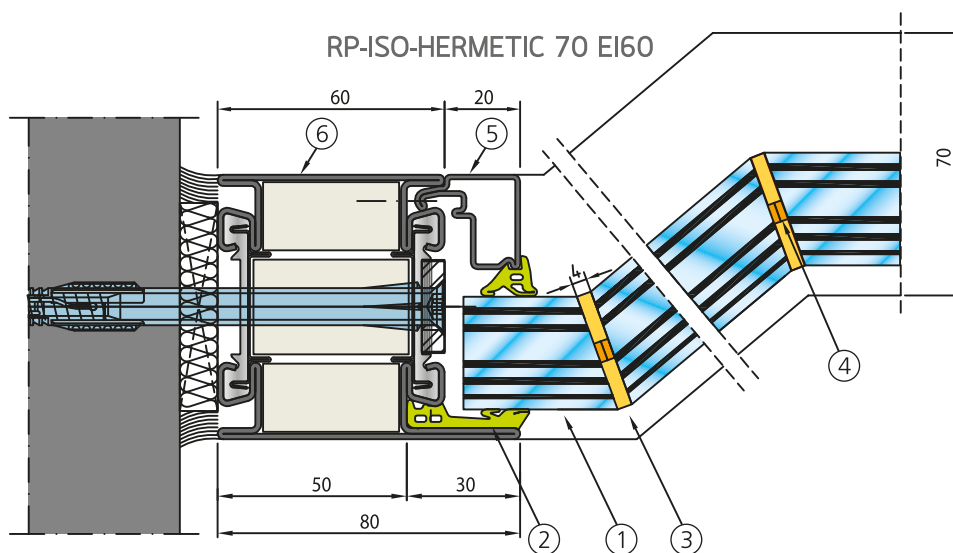

PYROBEL

EI 60

PYROBEL 25 EG Vision Line Corner - ACIER

NOTRE PASSION, LE VERRE.

DESCRIPTION

Le Pyrobel 25 EG Vision Line Corner est un vitrage feuilleté transparent, composé de verres float et d'intercalaires intumescents, qui en cas d'incendie, se transforment en écrans cellulaires réfractaires et opaques assurant l'étanchéité aux flammes et l'isolation thermique de la paroi vitrée. Le bord du verre est usiné pour obtenir un angle entre les deux verres de 90° à 180°. Le jeu entre les deux verres n'est que de 4 mm obturé par un silicone.

Le Pyrobel 25 EG Vision Line Corner est un vitrage coupe-feu avec un sens au feu indifférent.

CARACTÉRISTIQUES

Pyrobel 25 EG

yourglass.com

Spécifications / Identification

Type de vitrage	Simple
Applications	Intérieures
Épaisseur	30,4 mm
Tolérance sur épaisseur	± 2 mm
Tolérance sur dimensions	± 2 mm
Poids	68 kg/m ²
Dimensions minimales	Pas de minimum
Propriétés lumineuses (EN 410): [%] TL / RL ext	80 / 7
Valeur U _g (EN 673)	5,0 W/(m ² .K)
Résistance aux chocs (EN 12600)	1B1
Isolation acoustique (EN 12758)-Rw(C,Ctr)	43 dB (-1;-4)

PROCÈS-VERBAUX

Classement suivant norme EN 13501-2

SYSTÈME		ESSAI	DIMENSIONS MAXI VITRAGE (L X H)			
			PORTRAIT		PAYSAGE	
CLOISON	JANSEN	13-A-450	503 X 300	EG	1355 X 2860	EG
	RP TECHNIK	13-A-840	503 X 300	EG	1355 X 2860	EG
	FORSTER	EFR-15-002586	482 X 300	EG	1355 X 2874	EG

EG : Feuilleté

- 1 - Pyrobel 25 Vision Line Corner
- 2 - Joint EPDM
- 3 - Firestop 700 ou 791 T
- 4 - Kerafix FXL 200
- 5 - Parclose acier
- 6 - Profil acier (dormant)

Les présents schémas ne peuvent servir de détails d'exécution; à cette fin, se référer au PV complet.