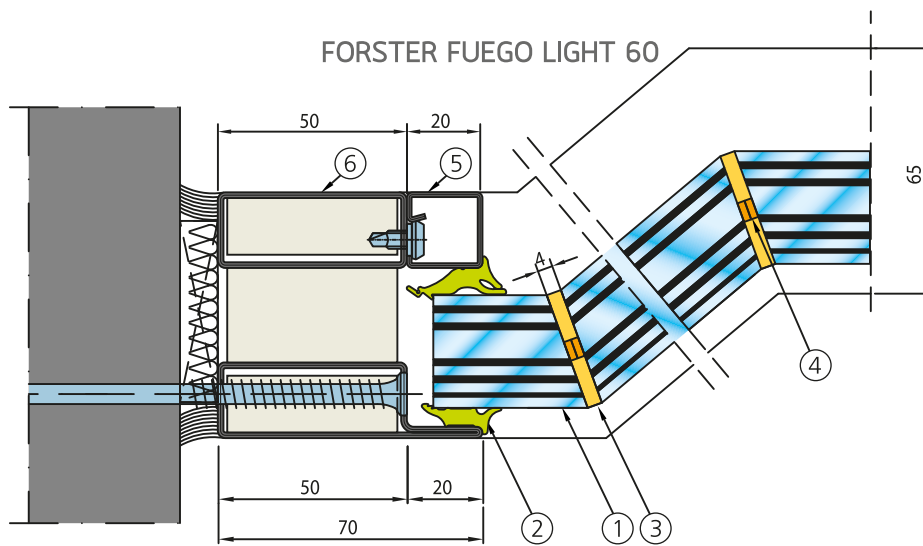

PYROBEL

EI 60

PYROBEL 25 EG Vision Line Corner - ACIER

NOTRE PASSION, LE VERRE.

DESCRIPTION

Le Pyrobel 25 EG Vision Line Corner est un vitrage feuilleté transparent, composé de verres float et d'intercalaires intumescents, qui en cas d'incendie, se transforment en écrans cellulaires réfractaires et opaques assurant l'étanchéité aux flammes et l'isolation thermique de la paroi vitrée. Le bord du verre est usiné pour obtenir un angle entre les deux verres de 90° à 180°. Le jeu entre les deux verres n'est que de 4 mm obturé par un silicone.

Le Pyrobel 25 EG Vision Line Corner est un vitrage coupe-feu avec un sens au feu indifférent.

CARACTÉRISTIQUES

Pyrobel 25 EG

yourglass.com

Spécifications / Identification

Type de vitrage	Simple
Applications	Intérieures
Épaisseur	30,4 mm
Tolérance sur épaisseur	± 2 mm
Tolérance sur dimensions	± 2 mm
Poids	68 kg/m ²
Dimensions minimales	Pas de minimum
Propriétés lumineuses (EN 410): [%] TL / RL ext	80 / 7
Valeur U _g (EN 673)	5,0 W/(m ² .K)
Résistance aux chocs (EN 12600)	1B1
Isolation acoustique (EN 12758)-Rw(C,Ctr)	43 dB (-1;-4)

PROCÈS-VERBAUX

Classement suivant norme EN 13501-2

SYSTÈME		ESSAI	DIMENSIONS MAXI VITRAGE (L X H)			
			PORTRAIT		PAYSAGE	
CLOISON	JANSEN	13-A-450	503 X 300	EG	1355 X 2860	EG
	RP TECHNIK	13-A-840	503 X 300	EG	1355 X 2860	EG
	FORSTER	EFR-15-002586	482 X 300	EG	1355 X 2874	EG

EG : Feuilleté

- 1 - Pyrobel 25 Vision Line Corner
- 2 - Joint EPDM
- 3 - Firestop 700 ou 791 T
- 4 - Kerafix FXL 200
- 5 - Parclose acier
- 6 - Profil acier (dormant)

Les présents schémas ne peuvent servir de détails d'exécution; à cette fin, se référer au PV complet.