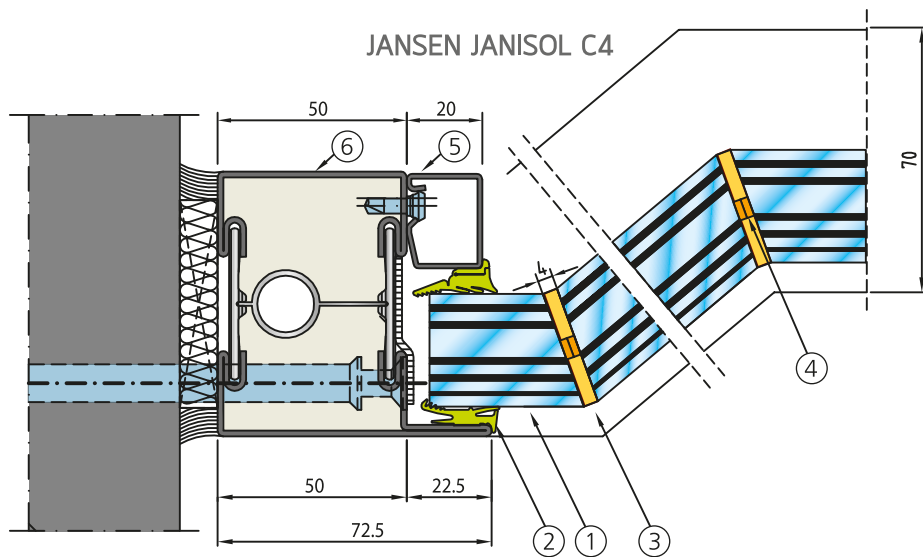

- 1 - Pyrobel 25 Vision Line Corner
- 2 - Joint EPDM
- 3 - Firestop 700 ou 791 T
- 4 - Kerafix FXL 200
- 5 - Parclose acier
- 6 - Profil acier (dormant)

Les présents schémas ne peuvent servir de détails d'exécution; à cette fin, se référer au PV complet.

AGC Glass France SAS

AGC Glass Europe a des représentants dans le monde entier. Veuillez consulter www.YourGlass.com pour d'autres adresses.

Tél. 01 57 58 31 55 - Fax 01 57 58 30 74 - pyrobel.france@eu.agc.com - www.agc-glass.eu - www.yourpyrobel.fr