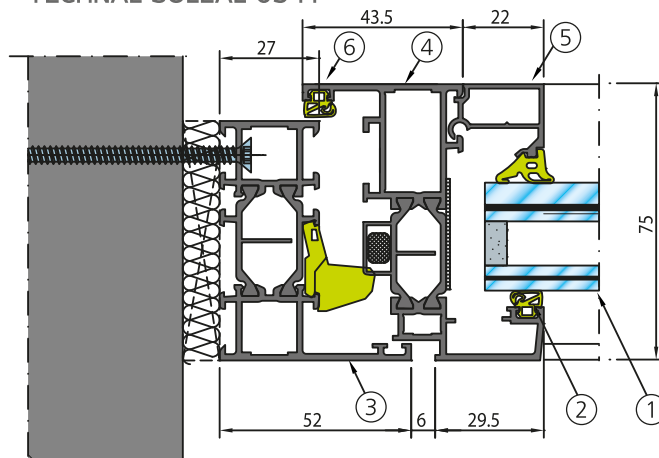

TECHNAL SOLEAL 65 FP