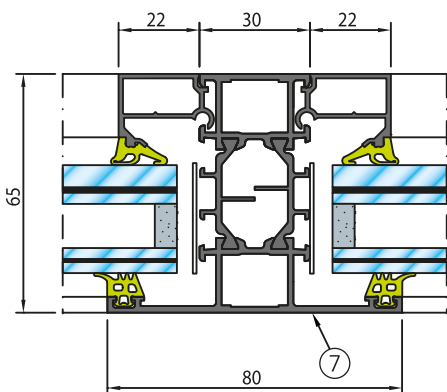

WICONA WICLINE 65 FP