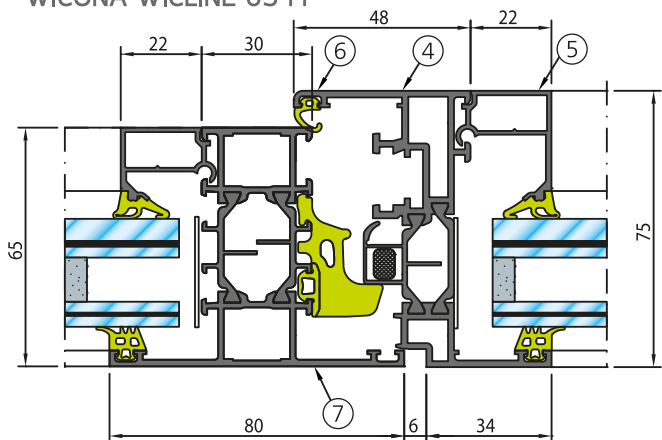

WICONA WICLINE 65 FP