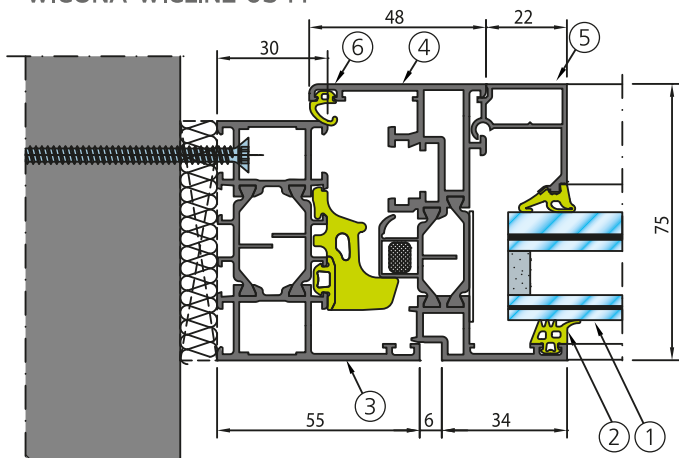

WICONA WICLINE 65 FP