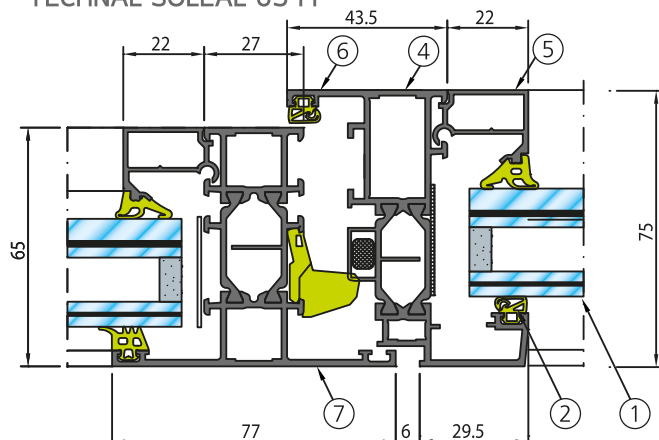

PROCÈS-VERBAUX

Classement suivant norme EN 13501-2

SYSTÈME		ESSAI	DIMENSIONS MAXI VITRAGE (L X H)	
			PORTRAIT	PAYSAGE
CLOISON	WICONA	EFR-16-000432	1200 x 3000 VI	1835 x 1000 VI
	TECHNAL	EFR-17-000787		
			DIMENSIONS MAXI PASSAGE LIBRE (L X H)	
			FENÊTRE 1 VANTAIL	FENÊTRE 2 VANTAUX
FENÊTRE	WICONA	EFR-16-000433	1200 x 1700	-
	TECHNAL	EFR-17-003825	1204 x 1722	-

VI: Vitrage Isolant

WICONA WICLINE 65 FP

TECHNAL SOLEAL 65 FP

WICONA WICLINE 65 FP

TECHNAL SOLEAL 65 FP

WICONA WICLINE 65 FP

TECHNAL SOLEAL 65 FP

- 1. Pyrobelite 10 Isolant 3. Profil alu (dormant) 5. Parclose alu 7. Profil alu (montant)
- 2. Joint EPDM 4. Profil alu (ouvrant) 6. Joint de battement