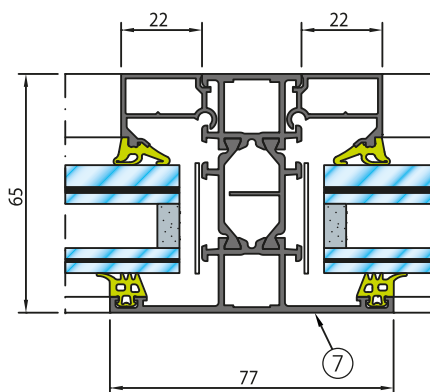

TECHNAL SOLEAL 65 FP

1. Pyrobelite 10 Isolant   3. Profil alu (dormant)   5. Parclose alu   7. Profil alu (montant)
2. Joint EPDM   4. Profil alu (ouvrant)   6. Joint de battement

Les présents schémas ne peuvent servir de détails d'exécution; à cette fin, se référer au PV complet.

AGC Glass France SAS

AGC Glass Europe a des représentants dans le monde entier. Veuillez consulter www.YourGlass.com pour d'autres adresses.

Tél. 01 57 58 31 55 - Fax 01 57 58 30 74 - pyrobel.france@eu.agc.com - www.agc-glass.eu - www.yourpyrobel.fr