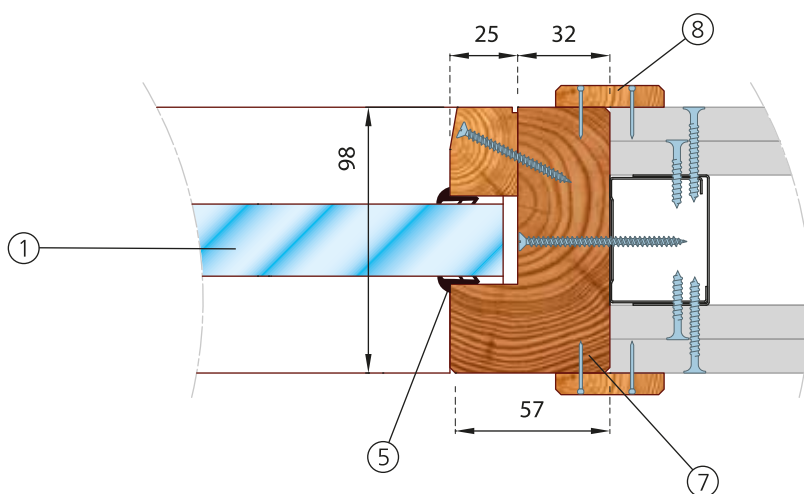

LIAISON SUR CLOISON LÉGÈRE 98/48