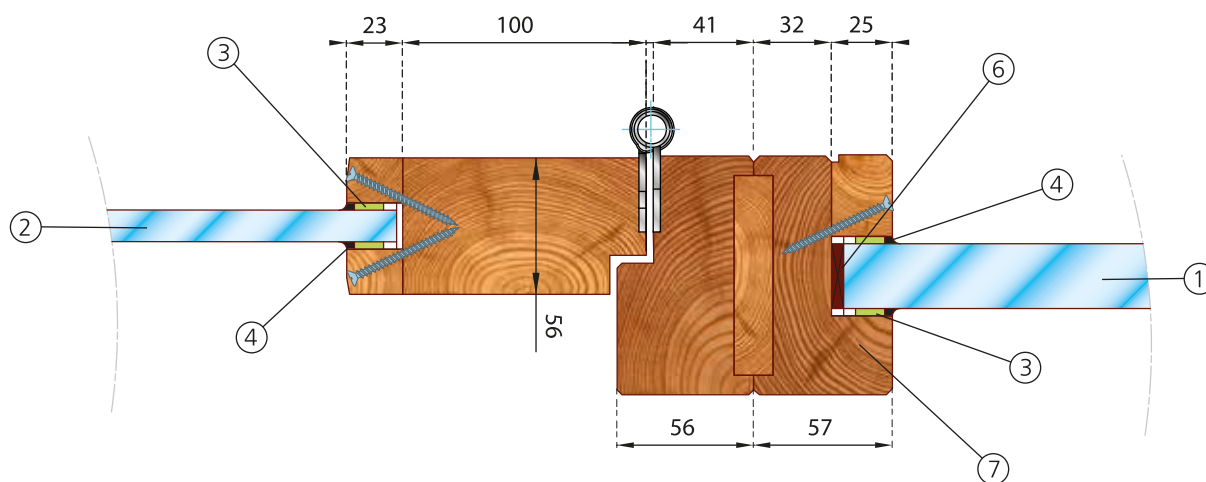

LIAISON BLOC-PORTE EW30 / CLOISON EI60 EI30

1. Pyrobel 25, Pyrobel 25 EG ou Pyrobel 25 ISO
2. Pyrobelite EW30 ou Pyrobel EI30
3. Fond de joint
4. Silicone neutre

5. Joint Flexilodice
6. Cales de vitrage
7. Châssis bois européen, exotique, d'Asie ou d'Amérique du Sud
8. Couvre-joint

Les présents schémas ne peuvent servir de détails d'exécution; à cette fin, se référer au PV complet.